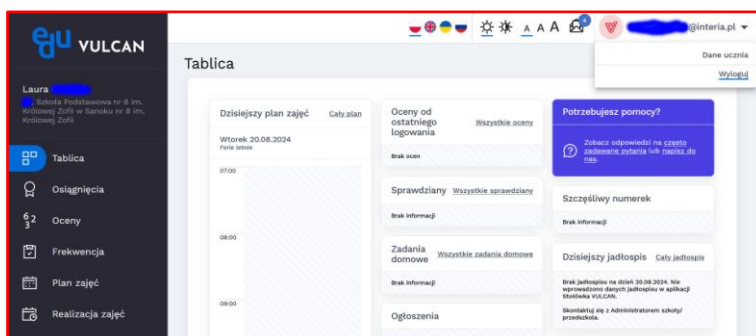

Opracował:
Wacław Bojarski
Nauczyciel informatyki
SP6 Sanok i SP8 Sanok