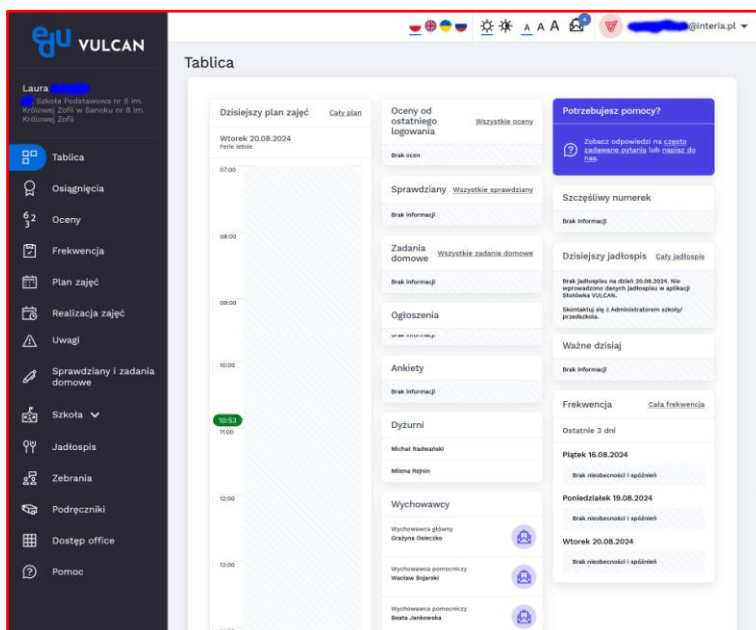

11. Aby WYLOGOWAĆ SIĘ z e-dziennika kliknij po prawej na swoim adresie logowania: